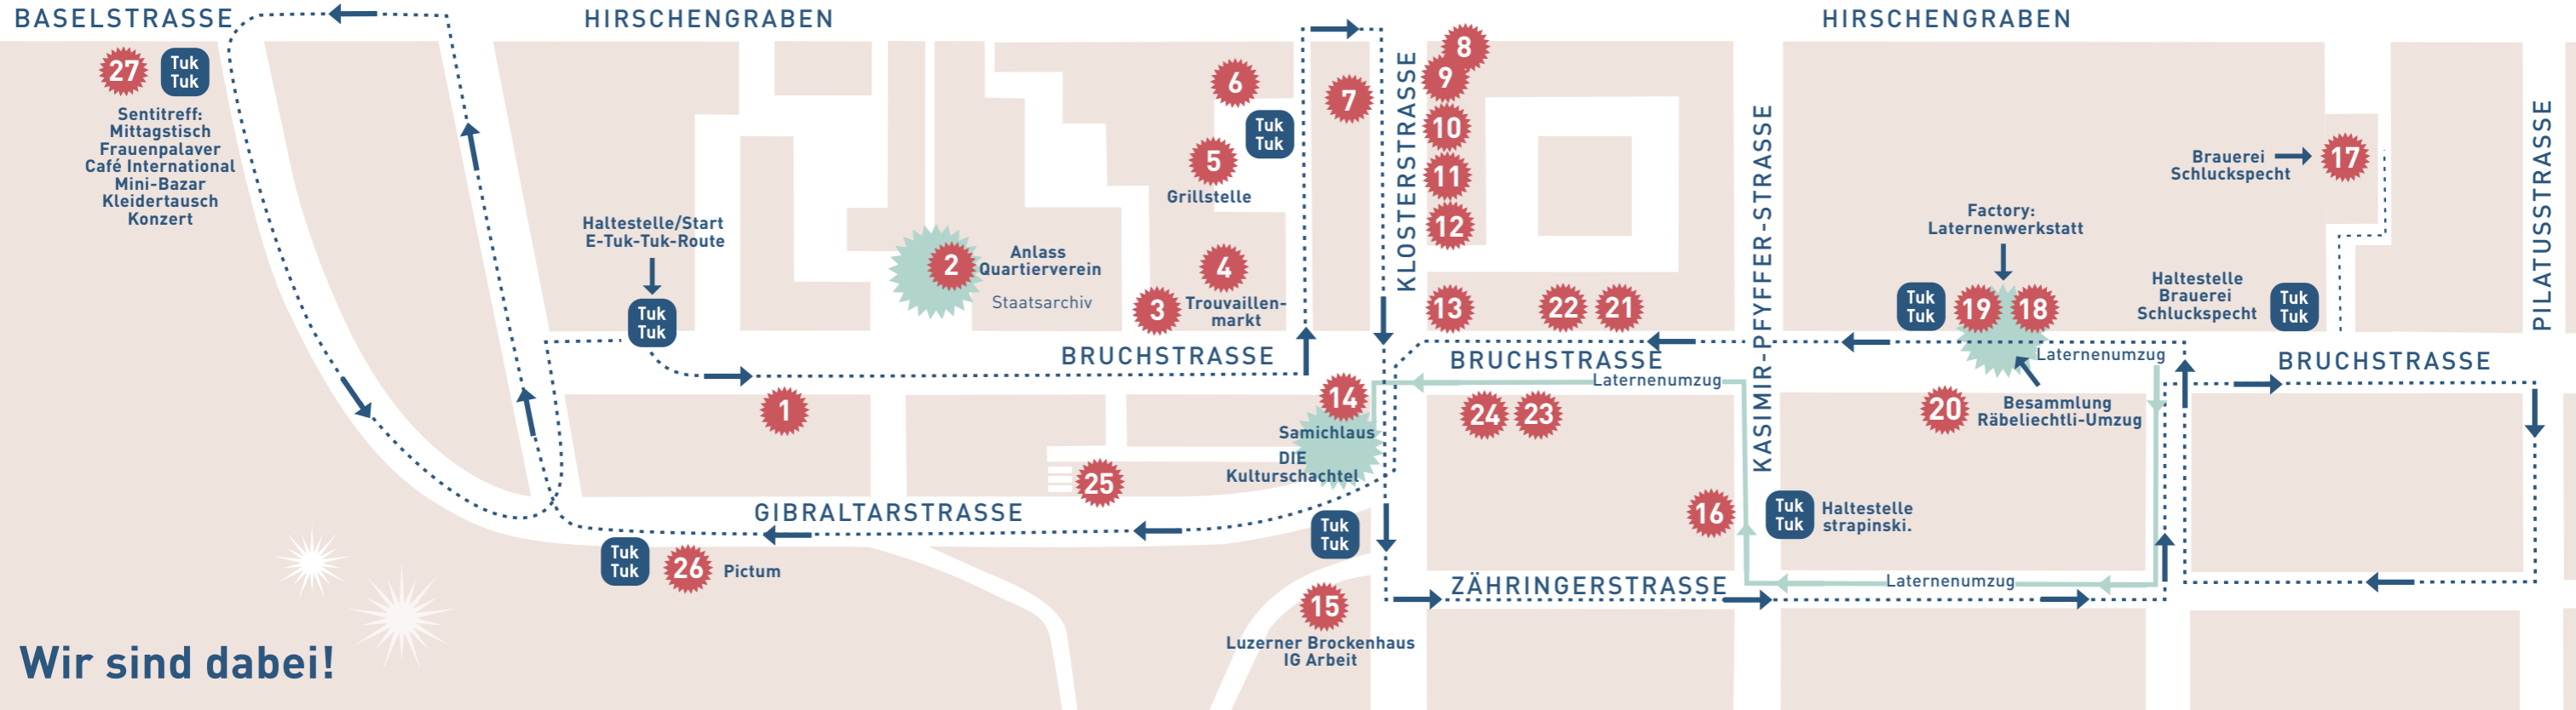

Mitfahrgelegenheit

Das eTukTuk befördert unsere Besucher/Innen gratis und bequem zu den gekennzeichneten Haltestellen im Quartier und überall dorthin, wo Bruchweihnachten stattfindet.

BRUCH-WEIHNACHTEN

Im Luzerner Bruchquartier

Wir sind dabei!

- 1 Bio Vivo
- 2 Quartierverein Säli Bruch Obergütsch
- 3 Adventsverkauf Verein Jobdach Wärchstatt
- 4 Trouvaillenmarkt
- 5 Verein Jobdach Grillstelle
- 6 Uelis Schleiferei
- 7 Barbara Haag Floristik
- 8 Traces Concept Store
- 9 Mezzogiorno
- 10 Bar 58
- 11 Die Kneipe
- 12 Colombe by Heike Duwe
- 13 Atelier Treger
- 14 Piccolino Café Bar
- 15 Luzerner Brockenhaus der IG Arbeit
- 16 strapinski.
- 17 Brauerei Schluckspecht
- 18 The Factory
- 19 Kunstmarkt (abgesagt)
- 20 Pinakarri
- 21 Unikatum Luzern
- 22 the secondhand
- 23 Portmanngrafik & FotografikWerk
- 24 Café Bar Aurum bei Colette
- 25 CreaMed
- 26 Pictum
- 27 Sentitreff

→ Freitag 1. Dezember 16 bis 19 Uhr

Unsere Konzerte

Weihnachtskonzert der Ecuador Brass Band

→ Freitag 1. Dezember ab 18 Uhr / Sentitreff

Quartierverein Säli-Bruch-Obergütsch lädt zum Adventskonzert ein: Der Steinhofchor singt unter der Leitung von Marie Therese Fahrian-Winiger auf dem Staatsarchiv-Vorplatz.

→ Samstag 2. Dezember ab 14 Uhr

Speziell für Kinder

Auf dem Staatsarchiv-Vorplatz singt, musiziert und erzählt **DR MÄRLIN** zauberhafte Geschichten mit viel Humor und Fantasie.

→ Donnerstag 17 bis 18 Uhr